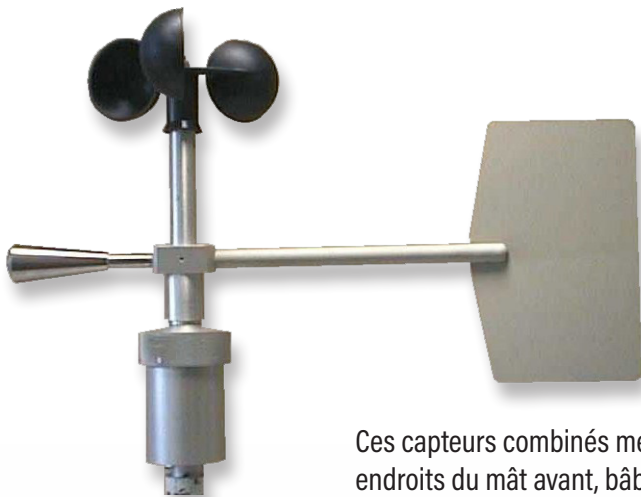

Anémogirouette mécanique

818 323

Ce capteur assure la mesure de la vitesse et de la direction du vent.

- **Compact :**
intégration facilitée
- **Robuste :**
pour environnement marin sévère
- **Maintenance facilitée :**
pièces interchangeables

Ces capteurs combinés mesurent la vitesse et la direction du vent et sont installés aux différents endroits du mât avant, bâbord et tribord.

Ils comportent une unité centrale à microcontrôleur assurant l'acquisition de la mesure et de son traitement, ainsi que le réglage et la modification des paramètres spécifiques de fonctionnement de l'appareil.

- Caractéristiques mécaniques

- Dimensions hors tous 690 x 390 mm
- Matière du corps AU4G protection par anodisation - cathodique incolore
- Matière des contre poids Acier Inox
- Masse 1,6 kg
- Indice de protection IP20